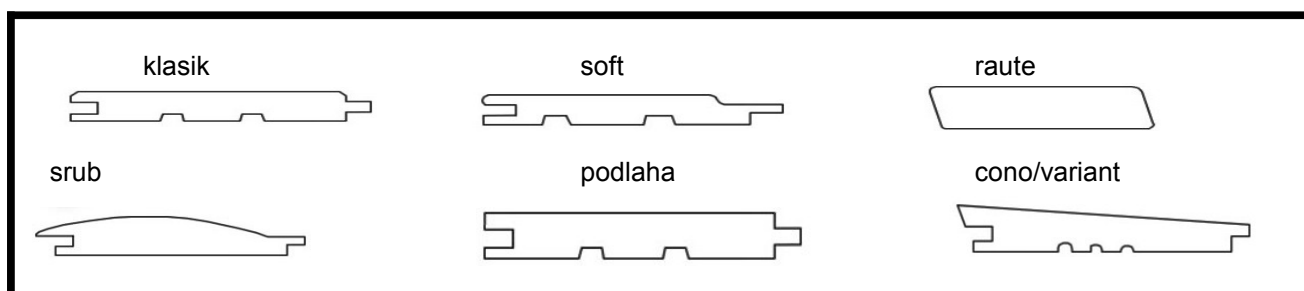

PODLAHOVÉ PALUBKY

ROZMĚR	PROFIL	Dřevina	Kvalita	Délky	M.C. bez DPH m²	M.C.s DPH	Dostupnost
19 x 146	ostrá hrana	smrk	AB	4m/5m	249 Kč	301 Kč	skladem
24 x 146	ostrá hrana	smrk	AB	4m	279 Kč	338 Kč	skladem
28 x 146	ostrá hrana	smrk	AB	4,2m/5,1m	349 Kč	422 Kč	skladem
28 x 146	ostrá hrana	borovice	AB	4,2m/5,1m	349 Kč	422 Kč	skladem
28 x 146	ostrá hrana	smrk	BC	4m	259 Kč	313 Kč	objednávku
28 x 205	oboustranná	smrk	AB	4m	499 Kč	604 Kč	skladem
40 x 146	oboustranná	smrk	AB	4m	575 Kč	696 Kč	skladem
40 x 196	oboustranná	smrk	AB	5,1m	650 Kč	787 Kč	skladem

Přichytky-sponky na obkladové palubky

BALENÍ	ROZMĚR	M.C. bez DPH	V.C krabicový odběr-50bal
100 ks	3mm	30 Kč	19 Kč
100 ks	4mm	30 Kč	19 Kč
80 ks	5mm	30 Kč	19 Kč
80 ks	6mm	30 Kč	19 Kč

PALUBKY KOTEN s.r.o.

Pávovská 5679/25d, 586 01 Jihlava-Bedřichov

www.palubky-koten.net   sklad@palubky-koten.net

Tel.sklad: 734 48 29 12

Tel.: 604 23 30 20