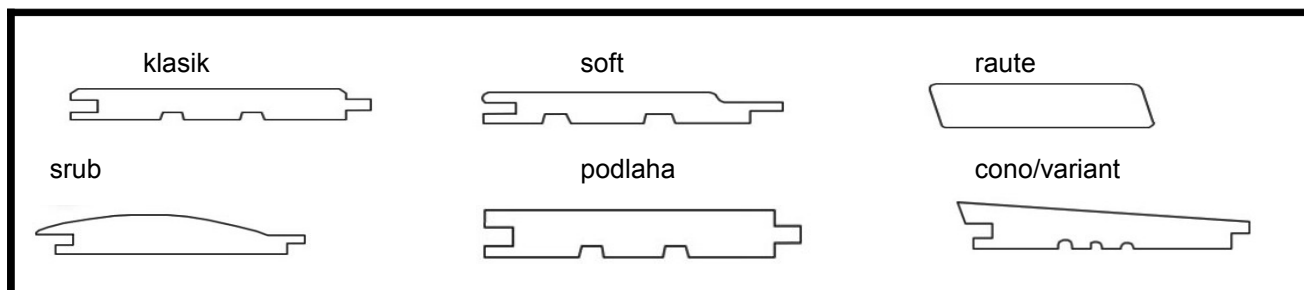

PODLAHOVÉ PALUBKY

ROZMĚR	PROFIL	Dřevina	Kvalita	Délky	M.C. bez DPH m²	M.C.s DPH	Dostupnost
19 x 146	ostrá hrana	smrk	AB	4m/5m	249 Kč	301 Kč	skladem
24 x 146	ostrá hrana	smrk	AB	4m	279 Kč	338 Kč	skladem
28 x 146	ostrá hrana	smrk	AB	4,2m/5,1m	349 Kč	422 Kč	skladem
28 x 146	ostrá hrana	borovice	AB	4,2m/5,1m	349 Kč	422 Kč	skladem
28 x 146	ostrá hrana	smrk	BC	4m	259 Kč	313 Kč	objednávku
28 x 205	oboustranná	smrk	AB	4m	499 Kč	604 Kč	skladem
40 x 146	oboustranná	smrk	AB	4m	575 Kč	696 Kč	skladem
40 x 196	oboustranná	smrk	AB	5,1m	650 Kč	787 Kč	skladem

Přichytky-sponky na obkladové palubky

BALENÍ	ROZMĚR	M.C. bez DPH	V.C krabicový odběr-50bal
100 ks	3mm	30 Kč	19 Kč
100 ks	4mm	30 Kč	19 Kč
80 ks	5mm	30 Kč	19 Kč
80 ks	6mm	30 Kč	19 Kč

PALUBKY KOTEN s.r.o.

Pávovská 5679/25d, 586 01 Jihlava-Bedřichov

www.palubky-koten.net

sklad@palubky-koten.net

Tel.sklad: 734 48 29 12

Tel.: 604 23 30 20